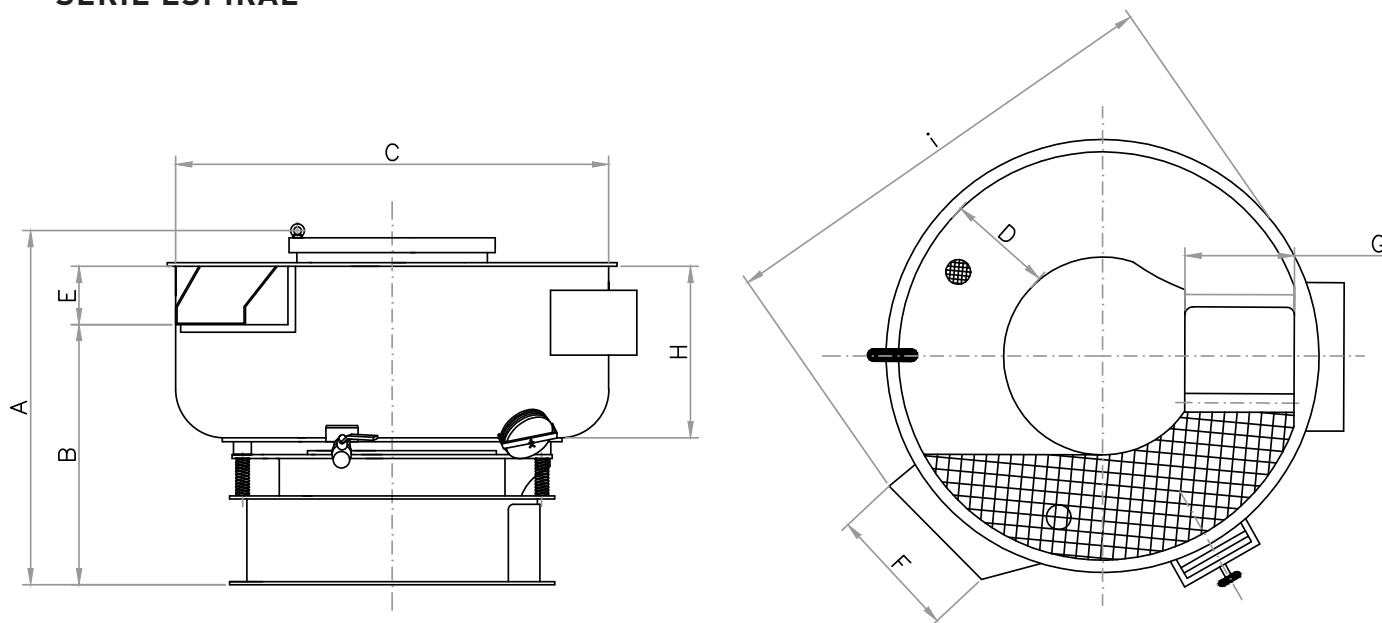

VIBRATORE CIRCOLARE SERIE ESPIRAL

Tipo	Dimensioni (mm)									RPM motore	Capacità vasca (l)	Potenza installata (Kw)
	A	B	C	D	E	F	G	H	I			
Espiral 120	1.050	820	1.030	255	180	240	245	490	1.350	1.500	110	2,15
Espiral 350	1.150	840	1.320	390	220	390	365	620	1.520	1.500	330	4
Espiral 700	1.400	1.030	1.680	440	220	440	425	680	1.900	1.500	680	7