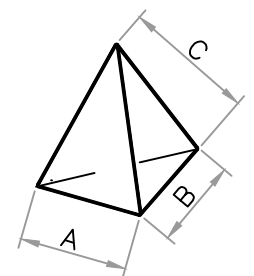

ABRASIVI A LEGANTE UREICO

CONICO UREICO

TIPO	dimensioni (mm)	
	A	B
C 15	14	20
C 23*	23	25
C 30	30	35
C 35*	35	38
C 40	40	50
C 60	56	67

QUALITA'	POTERE DI TAGLIO										
UG	■	■	■	■	■	■	■	■	■	■	■
UR	■	■	■	■	■	■	■	■	■	■	■

PARABOLOIDE UREICO

TIPO	dimensioni (mm)		
	A	B	C
G 50	46	50	27
G 70	70	72	40

QUALITA'	POTERE DI TAGLIO										
UG	■	■	■	■	■	■	■	■	■	■	■
UR	■	■	■	■	■	■	■	■	■	■	■

PIRAMIDALE UREICO

TIPO	dimensioni (mm)		
	A	B	C
P 20	18	18	17
P 30	30	30	30

QUALITA'	POTERE DI TAGLIO										
UR	■	■	■	■	■	■	■	■	■	■	■

TRIANGOLARE UREICO

TIPO	dimensioni (mm)		
	A	B	C
T 15	15	15	12
T 19	26	19	18

QUALITA'	POTERE DI TAGLIO										
UR	■	■	■	■	■	■	■	■	■	■	■