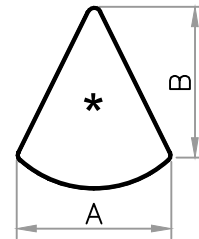

ABRASIVI A LEGANTE UREICO

CONICO UREICO

TIPO	dimensioni (mm)	
	A	B
C 15	14	20
C 23*	23	25
C 30	30	35
C 35*	35	38
C 40	40	50
C 60	56	67

QUALITA'	POTERE DI TAGLIO										
UG	■	■	■	■	■	■	■	■	■	■	■
UR	■	■	■	■	■	■	■	■	■	■	■

PARABOLOIDE UREICO

TIPO	dimensioni (mm)		
	A	B	C
G 50	46	50	27
G 70	70	72	40

QUALITA'	POTERE DI TAGLIO										
UG	■	■	■	■	■	■	■	■	■	■	■
UR	■	■	■	■	■	■	■	■	■	■	■

PIRAMIDALE UREICO

TIPO	dimensioni (mm)		
	A	B	C
P 20	18	18	17
P 30	30	30	30

QUALITA'	POTERE DI TAGLIO										
UR	■	■	■	■	■	■	■	■	■	■	■

TRIANGOLARE UREICO

TIPO	dimensioni (mm)		
	A	B	C
T 15	15	15	12
T 19	26	19	18

QUALITA'	POTERE DI TAGLIO										
UR	■	■	■	■	■	■	■	■	■	■	■