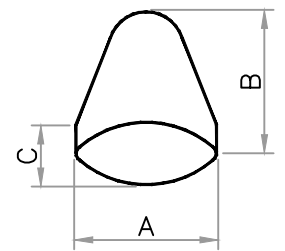

ABRASIVI A LEGANTE UREICO

CONICO UREICO

TIPO	dimensioni (mm)	
	A	B
C 15	14	20
C 23*	23	25
C 30	30	35
C 35*	35	38
C 40	40	50
C 60	56	67

QUALITA'	POTERE DI TAGLIO										
UG	■	■	■	■	■	■	■	■	■	■	■
UR	■	■	■	■	■	■	■	■	■	■	■

PARABOLOIDE UREICO

TIPO	dimensioni (mm)		
	A	B	C
G 50	46	50	27
G 70	70	72	40

QUALITA'	POTERE DI TAGLIO										
UG	■	■	■	■	■	■	■	■	■	■	■
UR	■	■	■	■	■	■	■	■	■	■	■

PIRAMIDALE UREICO

TIPO	dimensioni (mm)		
	A	B	C
P 20	18	18	17
P 30	30	30	30

QUALITA'	POTERE DI TAGLIO										
UR	■	■	■	■	■	■	■	■	■	■	■

TRIANGOLARE UREICO

TIPO	dimensioni (mm)		
	A	B	C
T 15	15	15	12
T 19	26	19	18

QUALITA'	POTERE DI TAGLIO										
UR	■	■	■	■	■	■	■	■	■	■	■