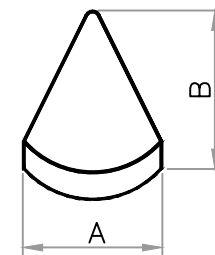

ABRASIVI A LEGANTE UREICO

CONICO UREICO

TIPO	dimensioni (mm)	
	A	B
C 15	14	20
C 23*	23	25
C 30	30	35
C 35*	35	38
C 40	40	50
C 60	56	67

QUALITA'	POTERE DI TAGLIO										
UG	■	■	■	■	■	■	■	■	■	■	■
UR	■	■	■	■	■	■	■	■	■	■	■

PARABOLOIDE UREICO

TIPO	dimensioni (mm)		
	A	B	C
G 50	46	50	27
G 70	70	72	40

QUALITA'	POTERE DI TAGLIO										
UG	■	■	■	■	■	■	■	■	■	■	■
UR	■	■	■	■	■	■	■	■	■	■	■

PIRAMIDALE UREICO

TIPO	dimensioni (mm)		
	A	B	C
P 20	18	18	17
P 30	30	30	30

QUALITA'	POTERE DI TAGLIO										
UR	■	■	■	■	■	■	■	■	■	■	■

TRIANGOLARE UREICO

TIPO	dimensioni (mm)		
	A	B	C
T 15	15	15	12
T 19	26	19	18

QUALITA'	POTERE DI TAGLIO										
UR	■	■	■	■	■	■	■	■	■	■	■