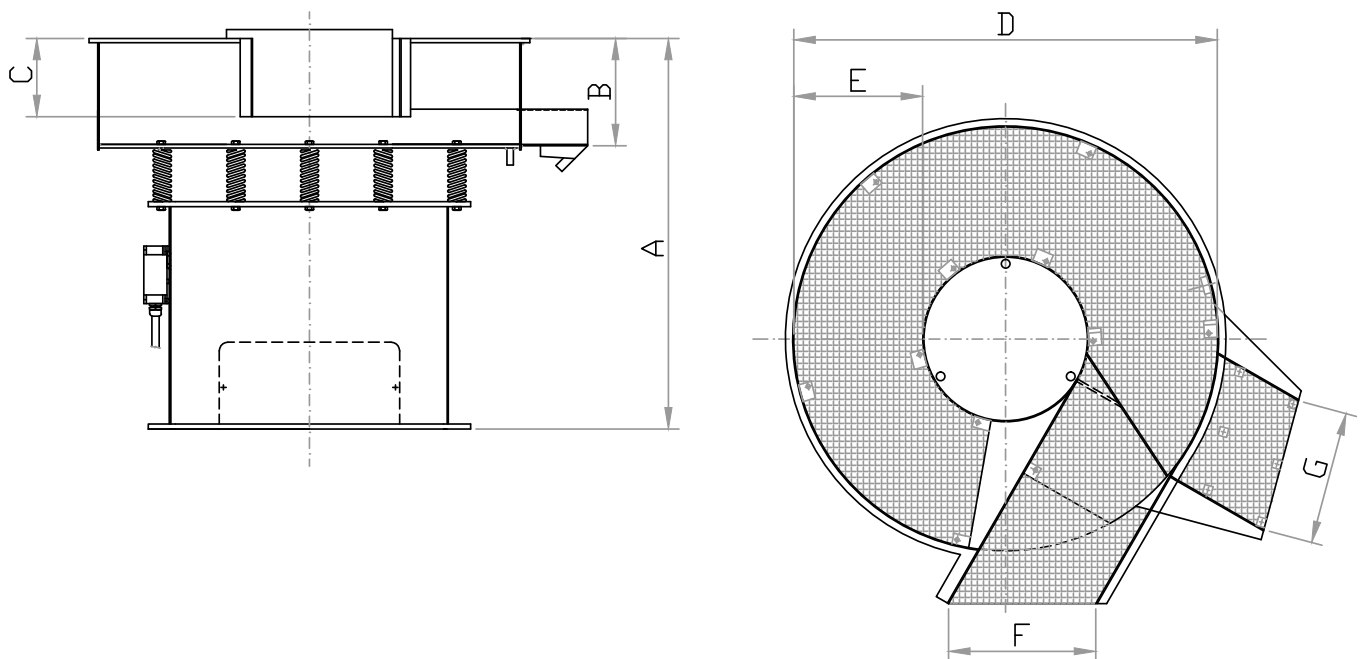

TAMIZ A VIBRACIÓN SERIE AG

Tipo	Dimensiones (mm)							RPM motor a 50 Hz	Potencia instalada (Kw)
	A	B	C	D	E	F	G		
AG-95	750	260	160	980	300	300	300	1.500	0,525
AG-150	900	350	200	1.530	480	300	300	1.500	2,15