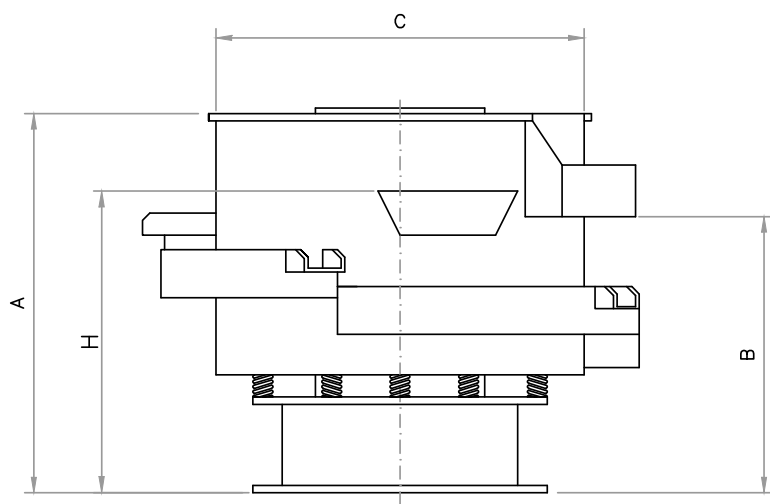

SÈCHEURS CIRCULAIRES SÉRIE A / SCA-V

Type	Dimensions (mm)								No de grilles	RPM moteur à 50 Hz	Puissance installée (Kw)	
	A	B	C	D	E	F	G	H			Moteur	Chauffage
A-230/SCA-V3	1.000	815	1.060	1.600	260	200	440	780	3	1.500	2,15	3
A-230/SCA-V5	1.000	815	1.060	1.550	260	150	440	780	5	1.500	2,15	3