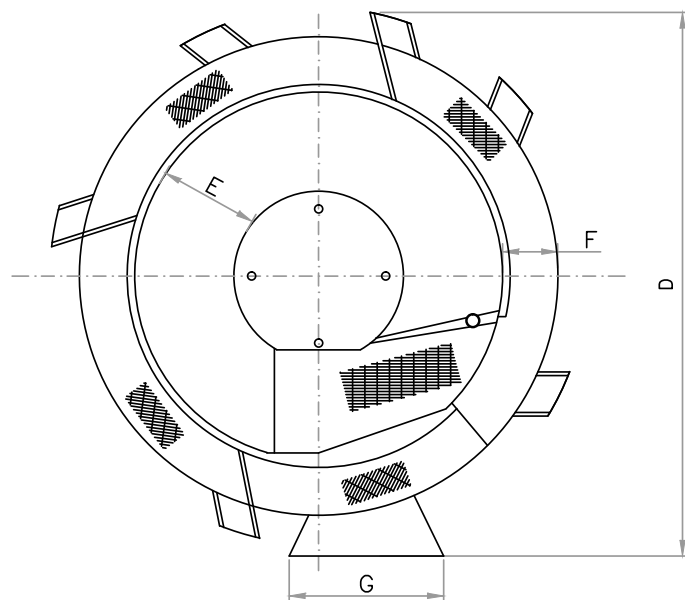

SÈCHEURS CIRCULAIRES SÉRIE A / SCA-V

Type	Dimensions (mm)								No de grilles	RPM moteur à 50 Hz	Puissance installée (Kw)	
	A	B	C	D	E	F	G	H			Moteur	Chauffage
A-230/SCA-V3	1.000	815	1.060	1.600	260	200	440	780	3	1.500	2,15	3
A-230/SCA-V5	1.000	815	1.060	1.550	260	150	440	780	5	1.500	2,15	3