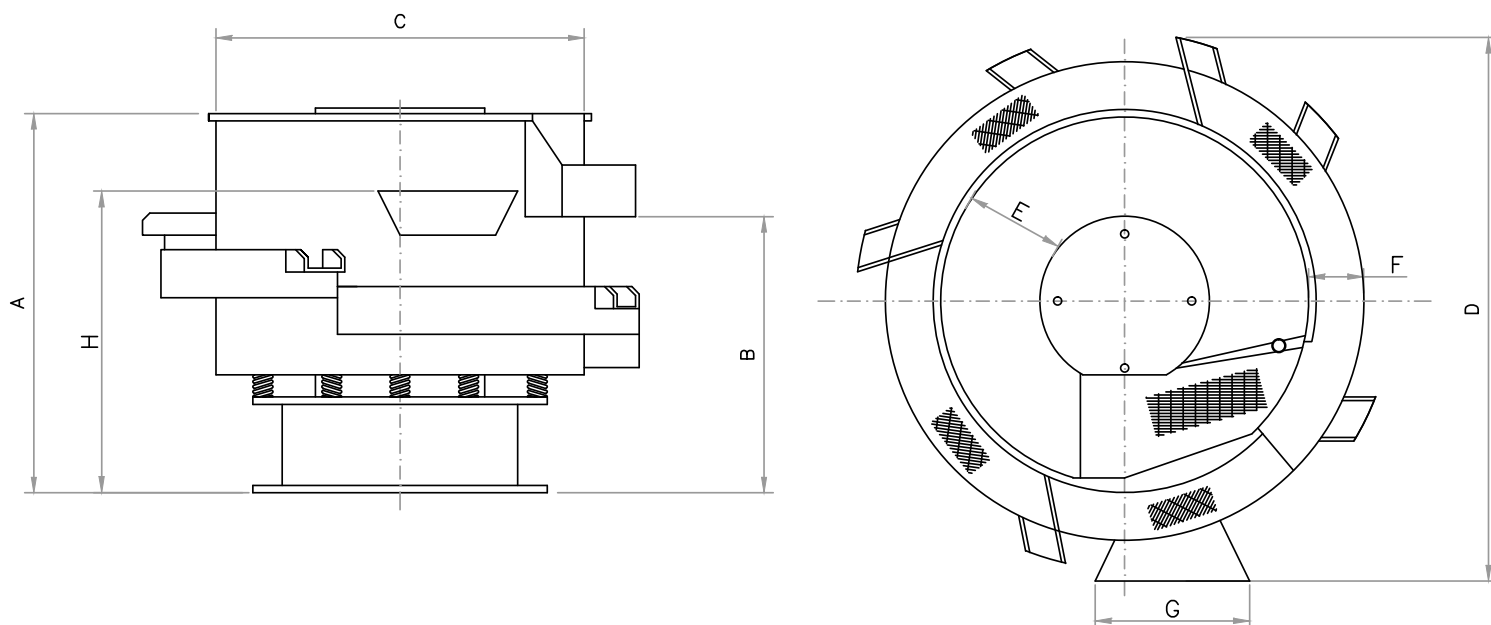

## ROTARY DRYER A / SCA-V SERIES

Type	Dimensions (mm)								No of screens	RPM motor at 50 Hz	Installed power (Kw)	
	A	B	C	D	E	F	G	H			Motor	Heating
A-230/SCA-V3	1.000	815	1.060	1.600	260	200	440	780	3	1.500	2,15	3
A-230/SCA-V5	1.000	815	1.060	1.550	260	150	440	780	5	1.500	2,15	3